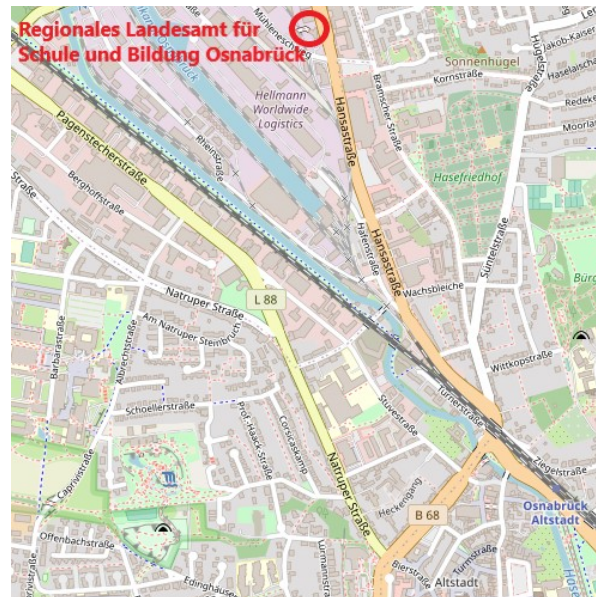

Regionales Landesamt für Schule und Bildung Osnabrück

Thomas Schippmann

komm. Behördenleiter

Mühlenschweg 8
49090 Osnabrück
Tel.: 0541 77046-0
Fax: 0541 77046-400

Servicestelle
0541 77046-444
Service@rlsb-os.niedersachsen.de

Außenstelle Aurich

Lambertshof 8
26603 Aurich
Tel.: 04941 1310-02
Fax (Dez. 2): 0541 77046-8203
Fax (Dez. 5): 0541 77046-8503

Außenstelle Meppen

Hermann-Keller-Str. 9-11
49716 Meppen
Tel.: 05931 9337-0
Fax (Dez. 2): 0541 77046-8202
Fax (Dez. 5): 0541 77046-8502

Außenstelle Oldenburg

Birkenweg 5
26127 Oldenburg
Tel.: 0441 20546-0
Fax (Dez. 2): 0541 77046-8201
Fax (Dez. 5): 0541 77046-8501

Pressestelle

Auf der Hude 2
21339 Lüneburg
Tel.: 04131 15-2005
Fax: 04131 15-452510
pressestelle@rlsb-lg.niedersachsen.de

Anfahrt

Anfahrt mit dem Auto

- aus Richtung Hannover (A 30):

- aus Richtung Bremen (A 1)

Sie verlassen die A 1 an der Ausfahrt Osnabrück-Nord in Richtung Osnabrück und fahren auf der vierspurigen Schnellstraße (B 68) Richtung Innenstadt. Ab Stadtgrenze sind es über die weiterführende Bramscher Straße und Hansastraße noch ca. 1 km, bis Sie hinter dem Holzfachmarkt Becher rechts in den Mühlenschweg einbiegen.

Anfahrt mit öffentlichen Verkehrsmitteln:

Vom Hauptbahnhof erreichen Sie das RLSB OS mit den Linien 81, 82, 581, 582 und 58. Fahren Sie bis zur Haltestelle Kornstraße (ca. 16 Minuten), Sie erreichen das Dienstgebäude über den Parkplatz von „Staples“ und nach Überqueren der Hansastraße in ca. 3-4 Minuten zu Fuß.

Vom Bahnhof Osnabrück Altstadt erreichen Sie das RLSB OS am einfachsten zu Fuß auf der Hansastraße/B68 stadtauswärts (1,5 km). Sie können jedoch auch von hier die oben genannten Buslinien benutzen.

Impressum

Regionales Landesamt für
Schule und Bildung
Lüneburg
Pressestelle

Tel.: 04131 15-2005
Fax: 04131 15-452510
pressestelle@rlsb-lg.niedersachsen.de
www.rlsb.de

Stand: März 2021
Bilder: Fotolia, RLSB Lüneburg & Osnabrück